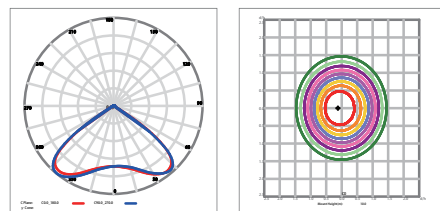

1200W

■ Photometrics

40×100°

60×100°

60×120°

70×135°

75×150°

80×150°

22°

30°

45°

60°

90°

110°

150°

■ Mounting Options & Accessories