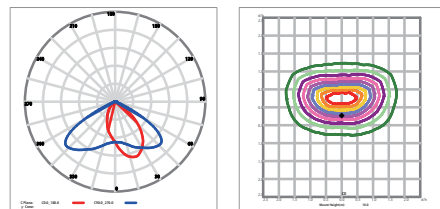

1200W

■ Photometrics

40×100°

60×100°

60×120°

70×135°

75×150°

80×150°