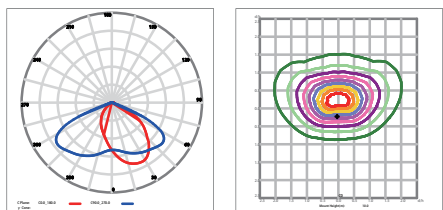

1200W

■ Photometrics

40×100°

60×100°

60×120°

70×135°

75×150°

80×150°

22°

30°

45°

60°

90°

110°

150°

■ Mounting Options & Accessories