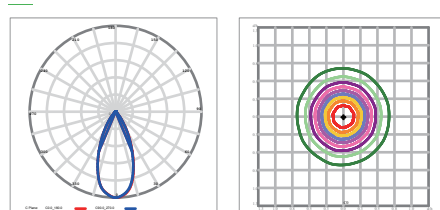

1200W

■ Photometrics

40×100°

60×100°

60×120°

70×135°

75×150°

80×150°

22°

30°

45°

60°

90°

110°

150°

■ Mounting Options & Accessories