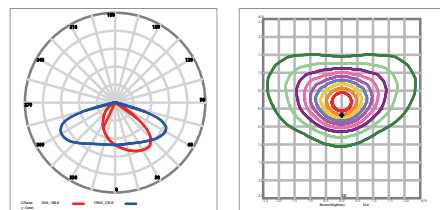

1200W

■ Photometrics

40×100°

60×100°

60×120°

70×135°

75×150°

80×150°