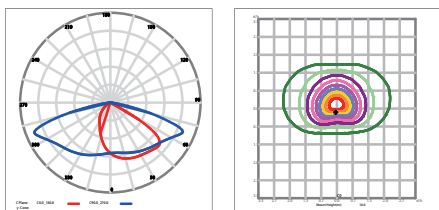

1200W

■ Photometrics

40×100°

60×100°

60×120°

70×135°

75×150°

80×150°